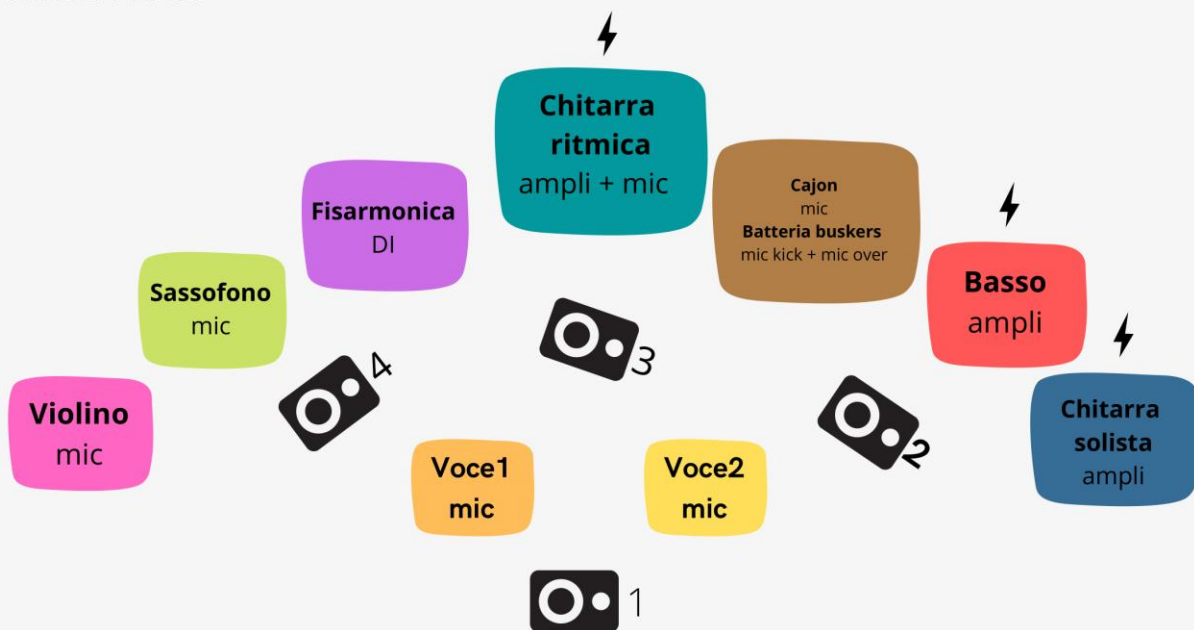

STAGE PLAN

STRUMENTAZIONE PERSONALE	COLLEGAMENTO	CABLAGGIO	ASTA
VOCE 1	Shure 555H series II	cannon	tall
VOCE 2	Shure sm58	cannon	tall
CHITARRA RITMICA VOCE 3	PartyBag 5 Shure sm58	jack/cannon	tall
CHITARRA SOLISTA	PartyBag 7	jack/cannon	-
BASSO ELETTRICO	PartyBag 7	jack/cannon	-
CAJON	-	-	-
FISARMONICA 1	DI	jack/cannon	-
FISARMONICA 2	DI	jack/cannon	-
VIOLINO 1	schertler basik	jack	-
VIOLINO 2	-	-	-
SASSOFONO	the t.bone cc 915	jack	-